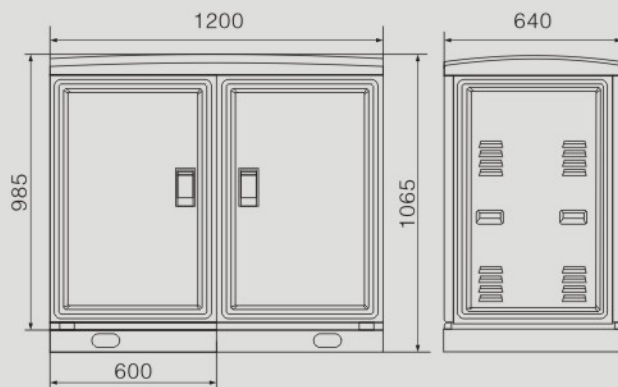

变压器系列

高压元器件系列

外形及安装尺寸图(mm)

HC-SMC040X-03综合箱

外形及安装尺寸图(mm)

HC-SMC040X-03综合箱