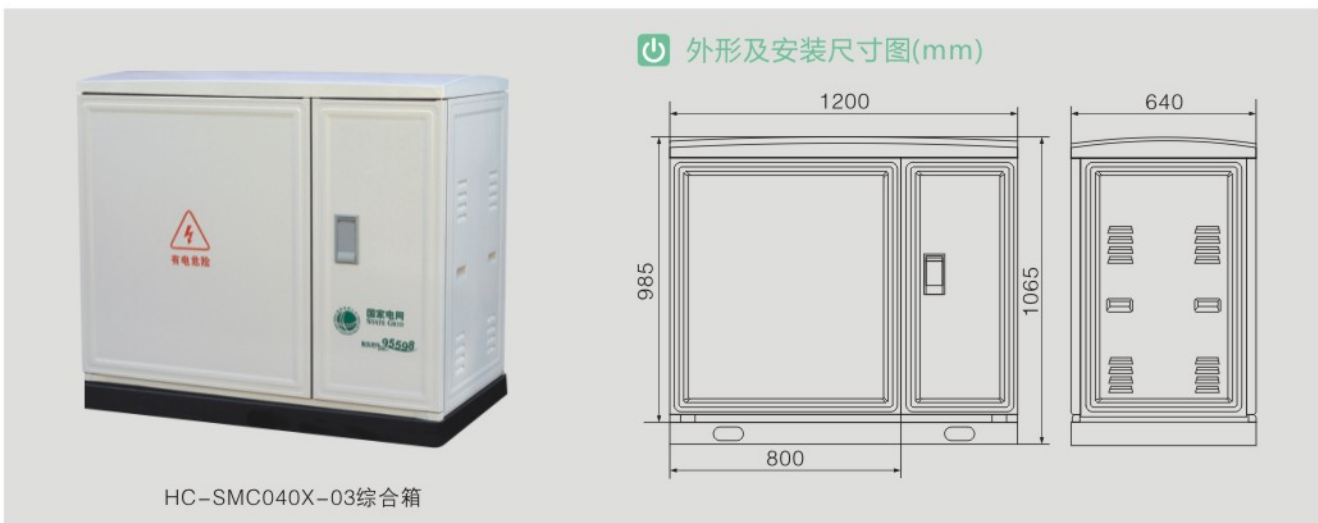

HC-SMC040X-02落地式路灯箱

外形及安装尺寸图(mm)

HC-SMC040X-02落地式路灯箱

外形及安装尺寸图(mm)

HC-SMC040X-03综合箱

箱式变电站系列
 高压成套系列

低压成套系列

固体柜、充气柜
 环网柜系列