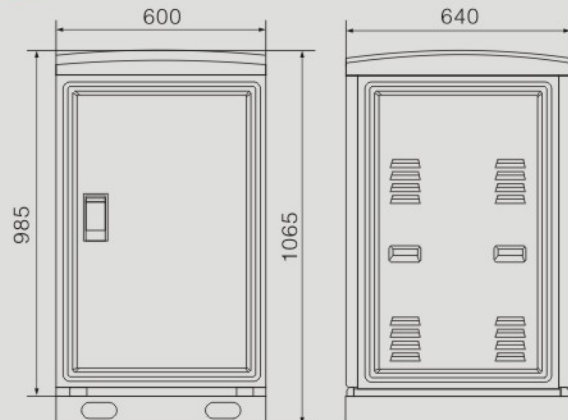

HC-SMC040X-02落地式路灯箱

外形及安装尺寸图(mm)

HC-SMC040X-02落地式路灯箱

外形及安装尺寸图(mm)

HC-SMC040X-03综合箱

箱式变电站系列
 高压成套系列

低压成套系列

固体柜、充气柜
 环网柜系列

变压器系列

高压元器件系列

外形及安装尺寸图(mm)

HC-SMC040X-03综合箱

外形及安装尺寸图(mm)

HC-SMC040X-03综合箱