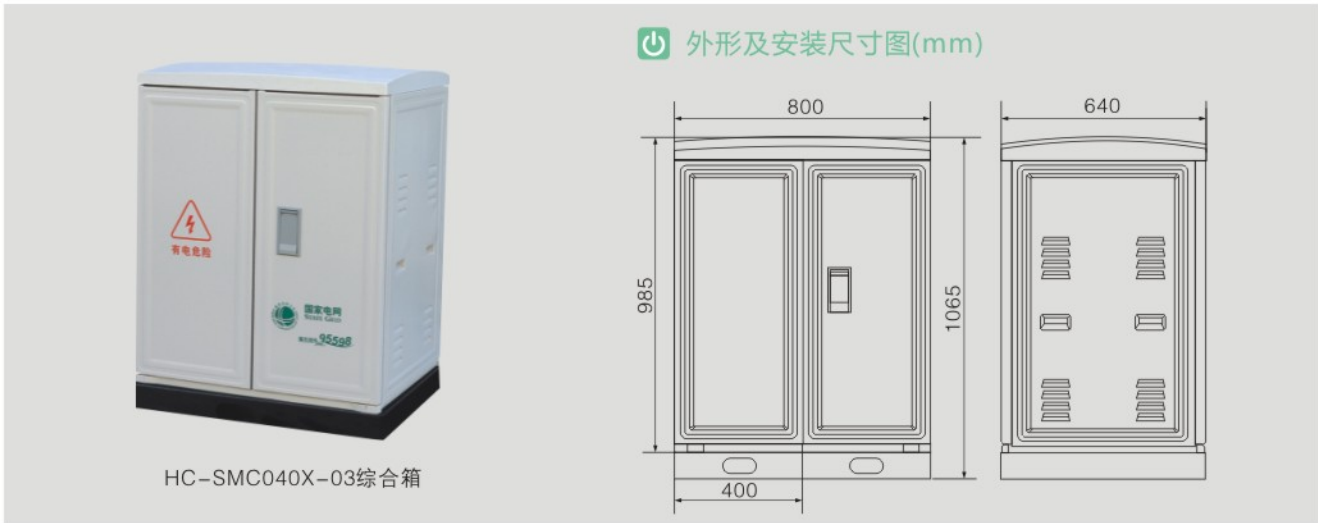

HC-SMC040X-02落地式路灯箱

外形及安装尺寸图(mm)

HC-SMC040X-02落地式路灯箱

外形及安装尺寸图(mm)

HC-SMC040X-03综合箱

箱式变电站系列
 高压成套系列

低压成套系列

固体柜、充气柜
 环网柜系列