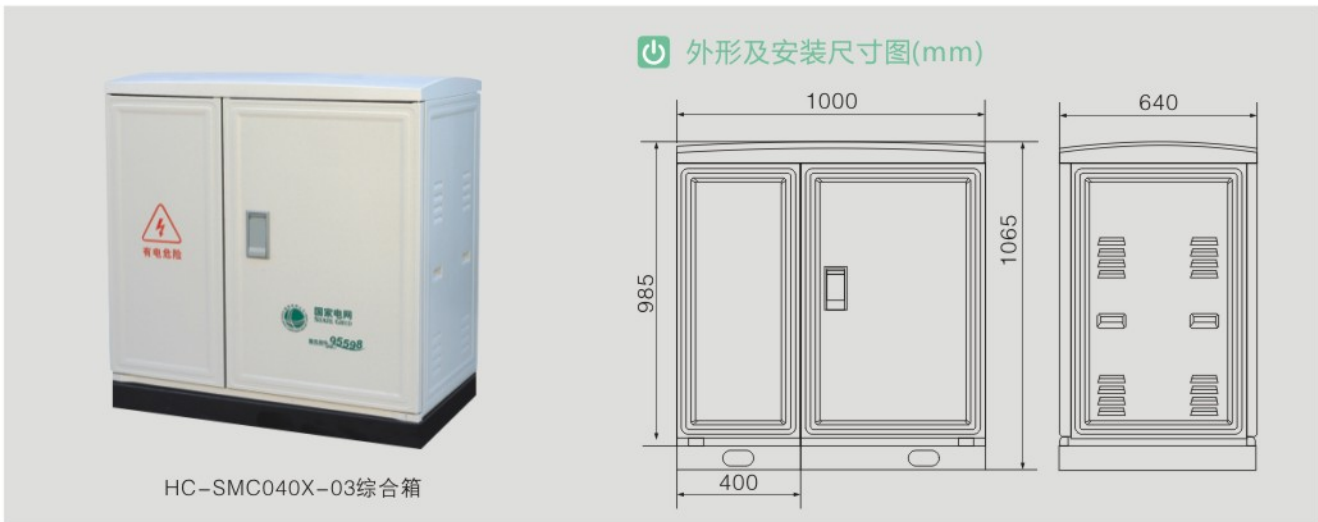

HC-SMC040X-02落地式路灯箱

外形及安装尺寸图(mm)

HC-SMC040X-02落地式路灯箱

外形及安装尺寸图(mm)

HC-SMC040X-03综合箱

箱式变电站系列
 高压成套系列

低压成套系列

固体柜、充气柜
 环网柜系列