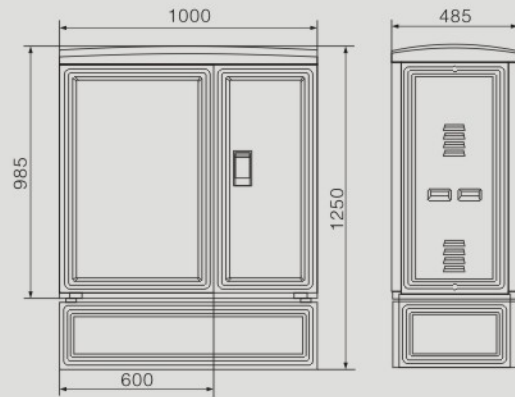

箱式变电站系列

高压成套系列

低压成套系列

固体柜、充气柜
环网柜系列

电缆分支箱系列

变压器系列

高压元器件系列

外形及安装尺寸图(mm)

外形及安装尺寸图(mm)

外形及安装尺寸图(mm)