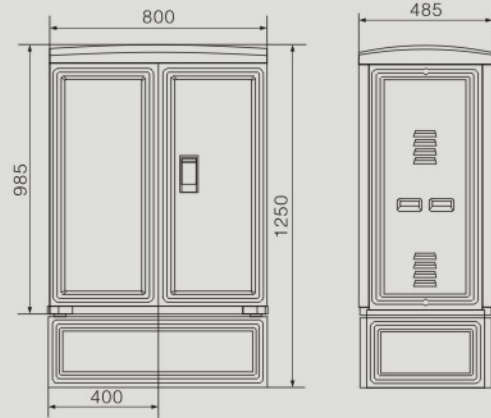

箱式变电站系列

高压成套系列

低压成套系列

固体柜、充气柜
环网柜系列

电缆分支箱系列

变压器系列

高压元器件系列

外形及安装尺寸图(mm)

HC-SMC040X-02落地式路灯箱

外形及安装尺寸图(mm)

HC-SMC040X-02落地式路灯箱

外形及安装尺寸图(mm)

HC-SMC040X-03综合箱

箱式变电站系列
 高压成套系列

低压成套系列

固体柜、充气柜
 环网柜系列

变压器系列

高压元器件系列

外形及安装尺寸图(mm)

HC-SMC040X-03综合箱

外形及安装尺寸图(mm)

HC-SMC040X-03综合箱